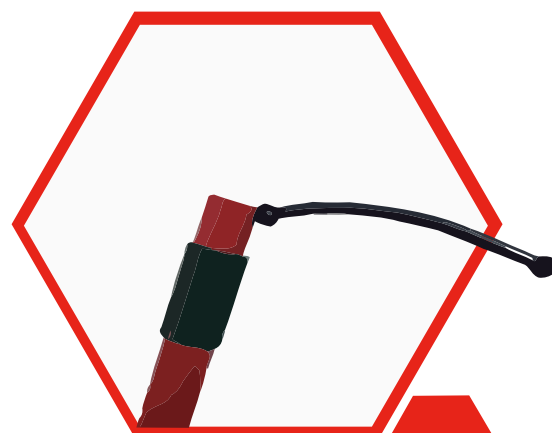

PROTECTOR DE MANOS -LLAVE DE GOLPE-

P-1294

Este sistema permite sujetar las llaves golpe manteniendo alejadas las manos del operador de la zona de impacto, disminuyendo considerablemente el riesgo de accidentes que podrían significar traumatismos severos en las manos y los dedos.

- TIRADOR DE GOMA
Permite ajustar el protector a la llave de golpe manteniéndola firme .
- EMPUÑADURA ERGONOMICA
indica la posición de agarre correcta para las manos
- La correa que sujeta la llave se adapta a las distintas medidas de llaves en el mercado

- Material resistente al impacto da mayor duración al protector ante eventuales golpes.
- El largo de 500 mm otorga distancia suficiente para realizar la operación de manera segura